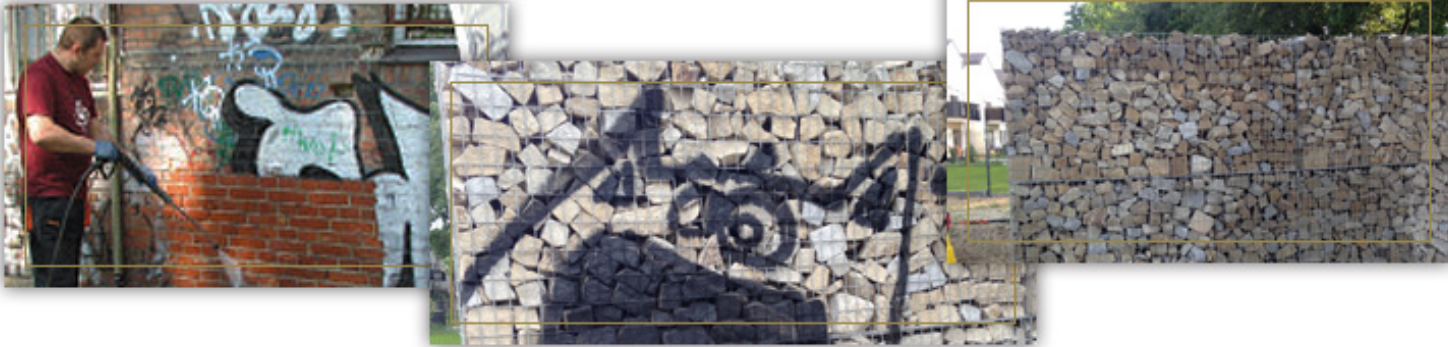

**Dla zachowania czystości elewacji nasza firma proponuje Państwu pełną ofertę Anty-Graffiti na która składa się:**

- usuwanie graffiti z powierzchni zabezpieczonych i nie zabezpieczonych tj. ścian, elewacji budynków, z murów, wiaduktów, mostów, tuneli, przejść podziemnych, znaków drogowych, tablic informacyjnych, przystanków, pociągów, bram antywłamaniowych oraz bram garażowych.

- zabezpieczenie powierzchni przed graffiti