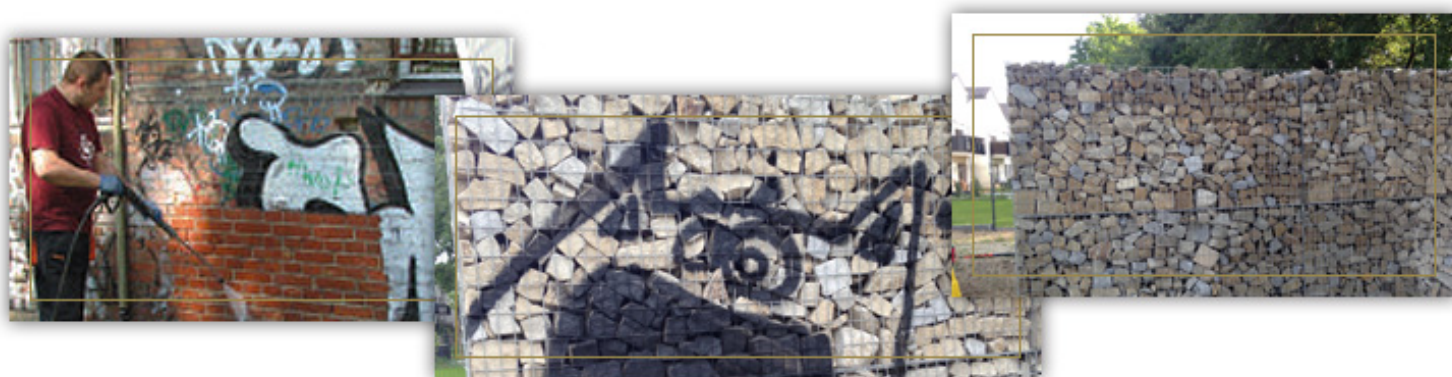

Dla zachowania czystości elewacji nasza firma proponuje Państwu pełną ofertę Anty-Graffiti na która składa się:

- usuwanie graffiti z powierzchni zabezpieczonych i nie zabezpieczonych tj. ścian, elewacji budynków, z murów, wiaduktów, mostów, tuneli, przejść podziemnych, znaków drogowych, tablic informacyjnych, przystanków, pociągów, bram antywłamaniowych oraz bram garażowych.

- zabezpieczenie powierzchni przed graffiti